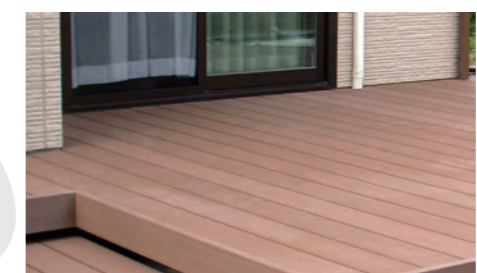

オリジナル商品&内装リフォーム

アメージングデッキ (オリジナル商品)

釘、金物等を使わないので仕上がりが非常にキレイです
12.8万円 [税別] (標準工事費込)
●2700×1800 材料: セラガンバツ